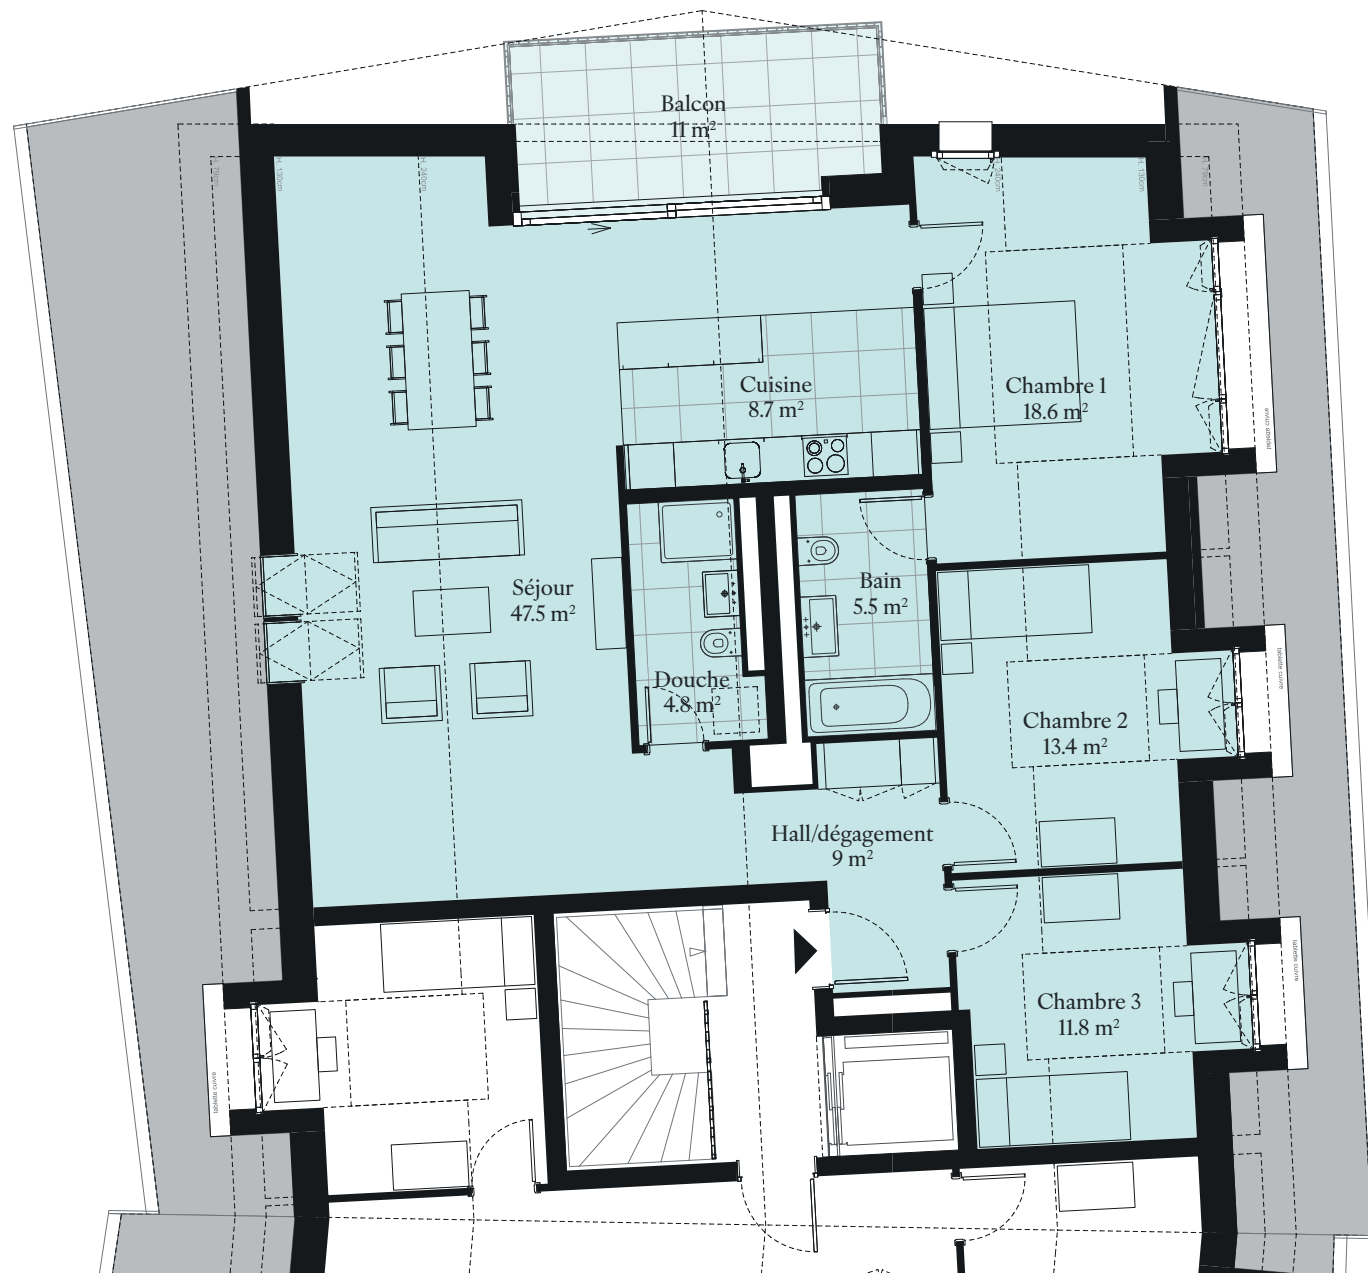

CLÉ DES CHAMPS

LAVIGNY

Bâtiment

Emplacement

LOT F201

Bâtiment	F
Étage	Combles
Nombre de pièces	4 ½ pièces
Surface habitable	125 m²
Surface balcon	11 m²
Surface cave	9.5 m²
Surface pondérée	131 m²

Document non contractuel. Renseignements sans engagement.
Sous réserve de modifications. Surfaces arrondies, ne tenant pas
compte des gaines techniques et murs non porteurs. v. 5.5.2026