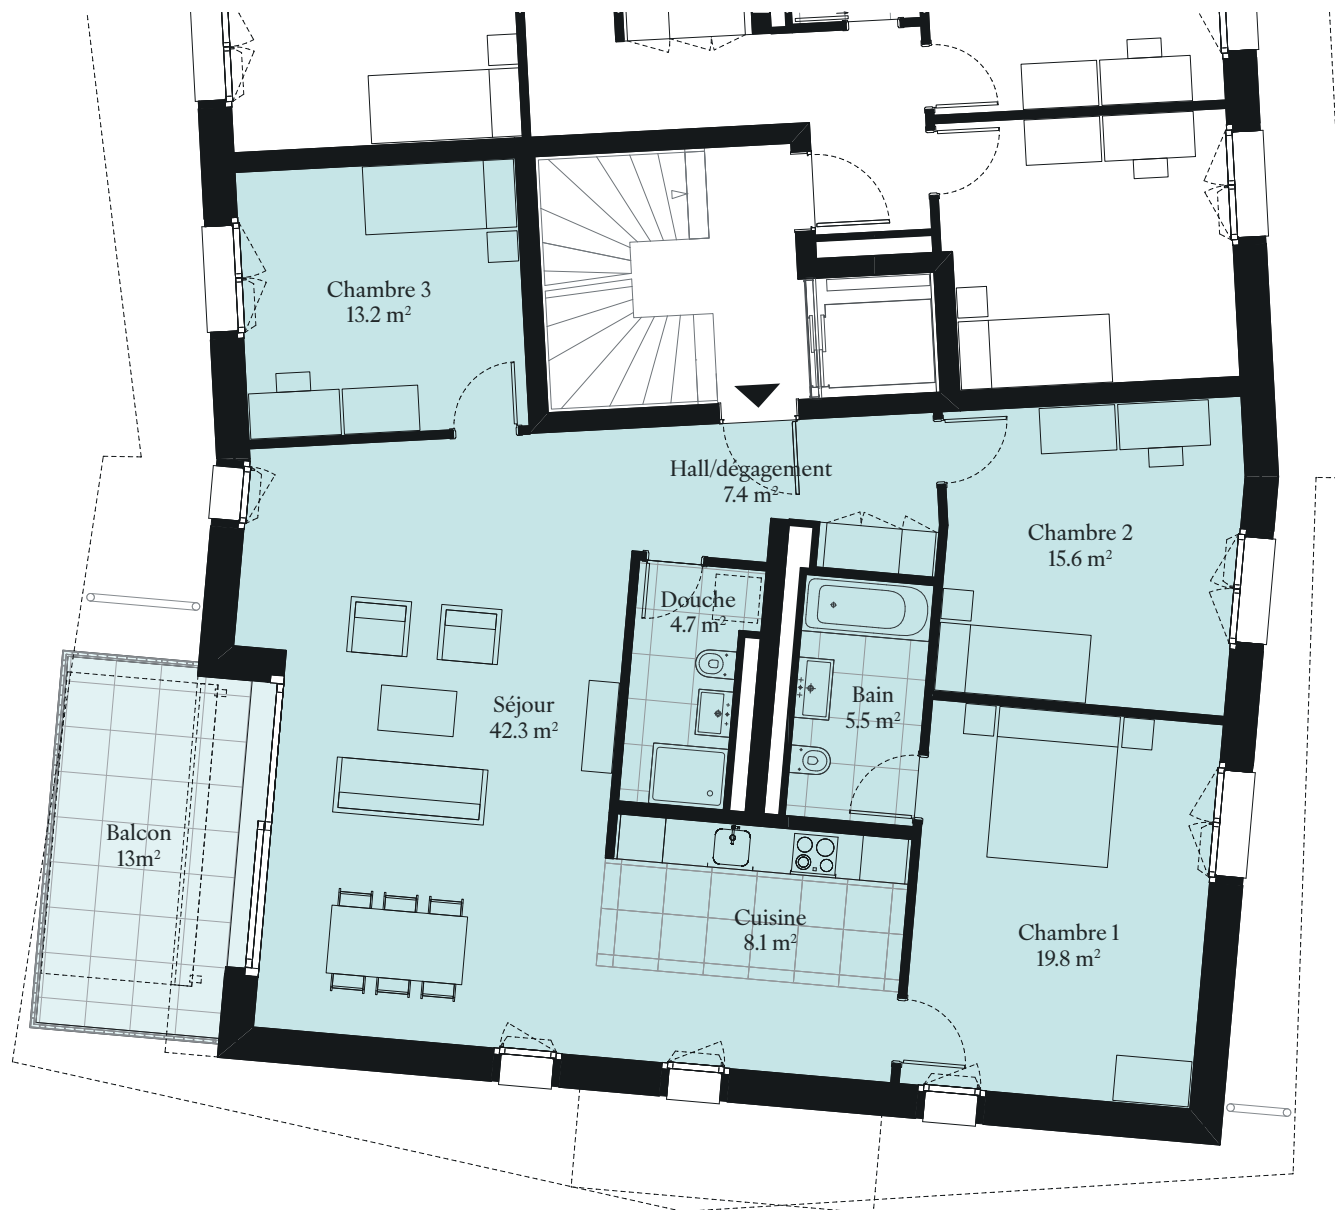

CLÉ DES CHAMPS

LAVIGNY

Bâtiment

Emplacement

LOT F102

Bâtiment	F
Étage	1^{er}
Nombre de pièces	4 ½ pièces
Surface habitable	121 m²
Surface balcon	13 m²
Surface cave	9 m²
Surface pondérée	128 m²

ÉCHELLE 1:100^e