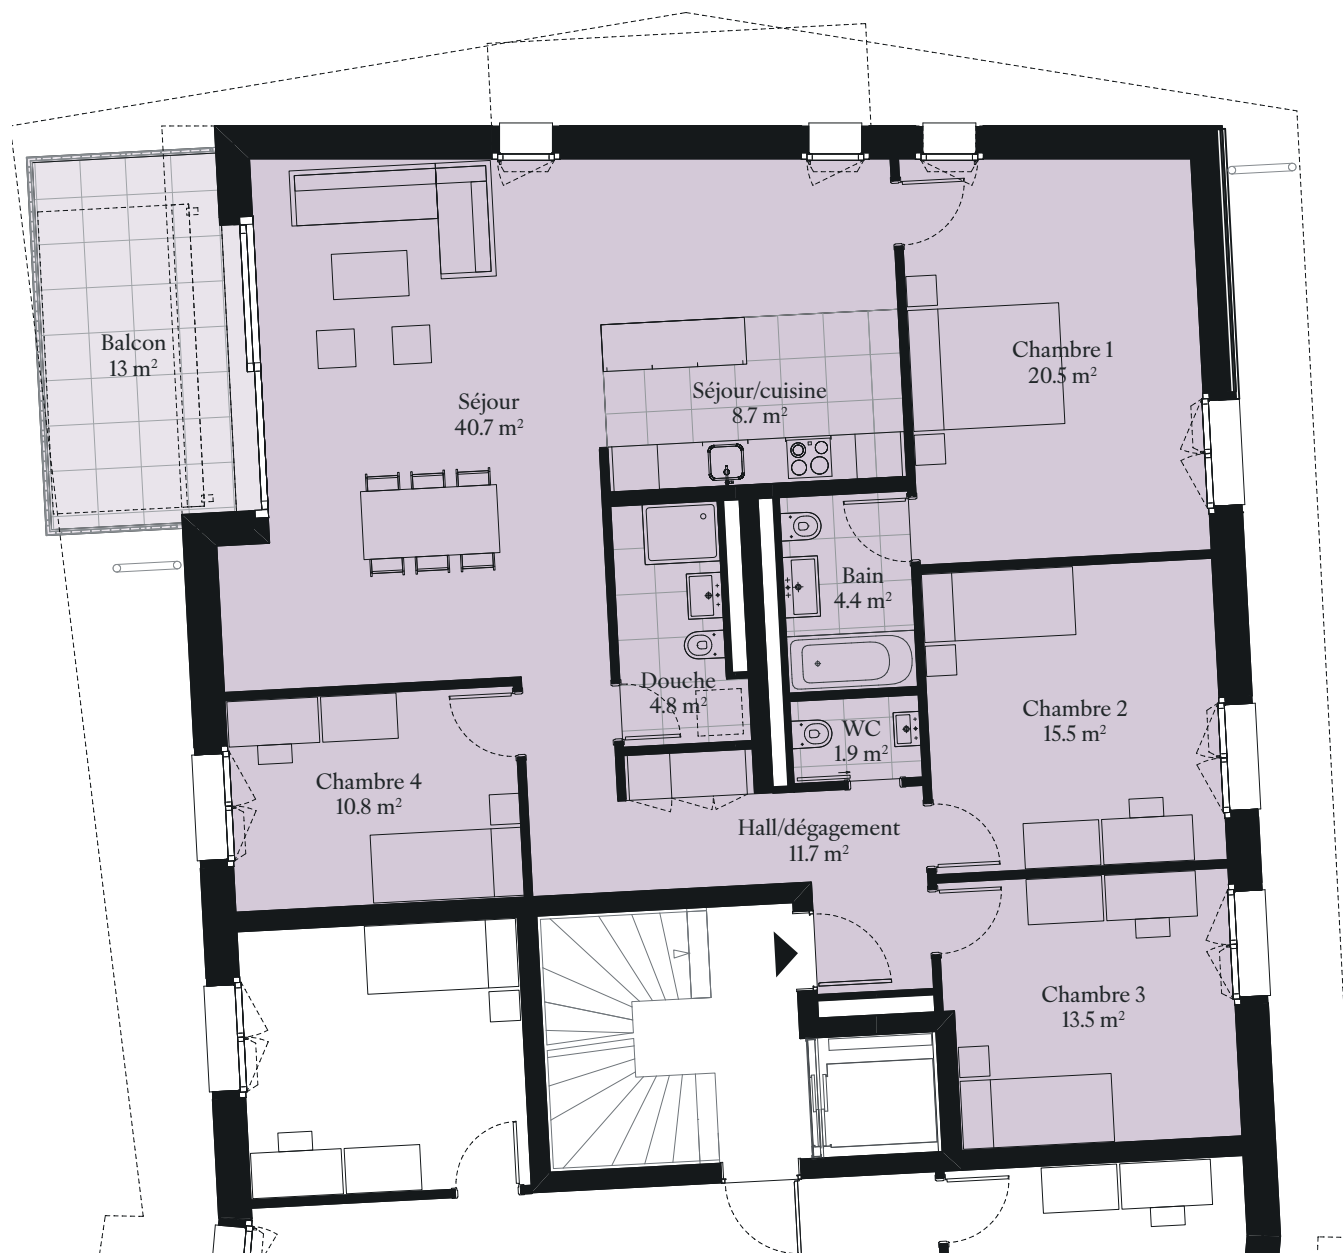

CLÉ DES CHAMPS

LAVIGNY

Bâtiment

Emplacement

LOT F101

Bâtiment	F
Étage	1 ^{er}
Nombre de pièces	5 ½ pièces
Surface habitable	138 m ²
Surface balcon	13 m ²
Surface cave	8 m ²
Surface pondérée	145 m ²

0 1 2 3 4 5m

ÉCHELLE 1:100^e

Document non contractuel. Renseignements sans engagement.
Sous réserve de modifications. Surfaces arrondies, ne tenant pas
compte des gaines techniques et murs non porteurs. v. 5.5.2026