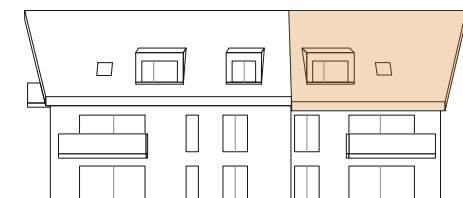

CLÉ DES CHAMPS

LAVIGNY

Bâtiment

Emplacement

LOT A202

Bâtiment	A
Étage	Combles
Nombre de pièces	3 ½ pièces
Surface habitable	98 m²
Surface balcon	11 m²
Surface cave	10.5 m²
Surface pondérée	104 m²

0 1 2 3 4 5m