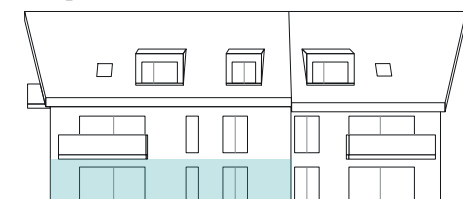

CLÉ DES CHAMPS

LAVIGNY

Bâtiment

Emplacement

LOT A2

Bâtiment	A
Étage	Rez
Nombre de pièces	4 ½ pièces
Surface habitable	127 m²
Surface terrasses	40 m²
Surface jardins	89 m²
Surface cave	9 m²
Surface pondérée	156 m²

0 1 2 3 4 5m

ÉCHELLE 1:100^e

Document non contractuel. Renseignements sans engagement.
Sous réserve de modifications. Surfaces arrondies, ne tenant pas
compte des gaines techniques et murs non porteurs. v. 5.5.2026